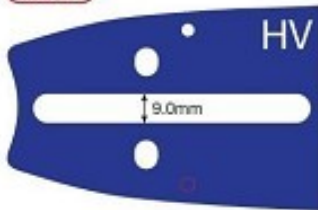

Vodilice 18"/45cm 3/8 1,5mm SWORD za Dolmar 111.Husq.359

SWORD

Šifra proizvoda: vod-25sw

Proizvođač: Sword

1.590 RSD

Neto cena: 1.325 RSD

Opis proizvoda

Image not found or type unknown

- Model: POH18 - 58ERA
- Dužina: 18" / 45 cm
- Broj zuba: 32
- Korak lanca: 3/8 1,5mm

Deklaracija

- **Marka proizvoda:** Sword
- **Zemlja porekla:** Kina

POH 16 - 58 T H

TYPE	Ø HEAD	TYPE	Ø HEAD	Ø TAIL
HP	12" x 38 mm	40° x 1.8mm	6 x 7 mm	Ø = 1.6"
HD	12" x 38 mm	40° x 1.8mm	6 x 9 mm	Ø = 1.6"
DE	12" x 38 mm	40° x 1.8mm	7 x 10 mm	Ø = 1.21"
POH	12" x 38 mm	40° x 1.8mm	6 x 11 mm	Ø = 1.64"
PO	12" x 45 mm			
SW	12" x 45 mm			
MC	12" x 45 mm			